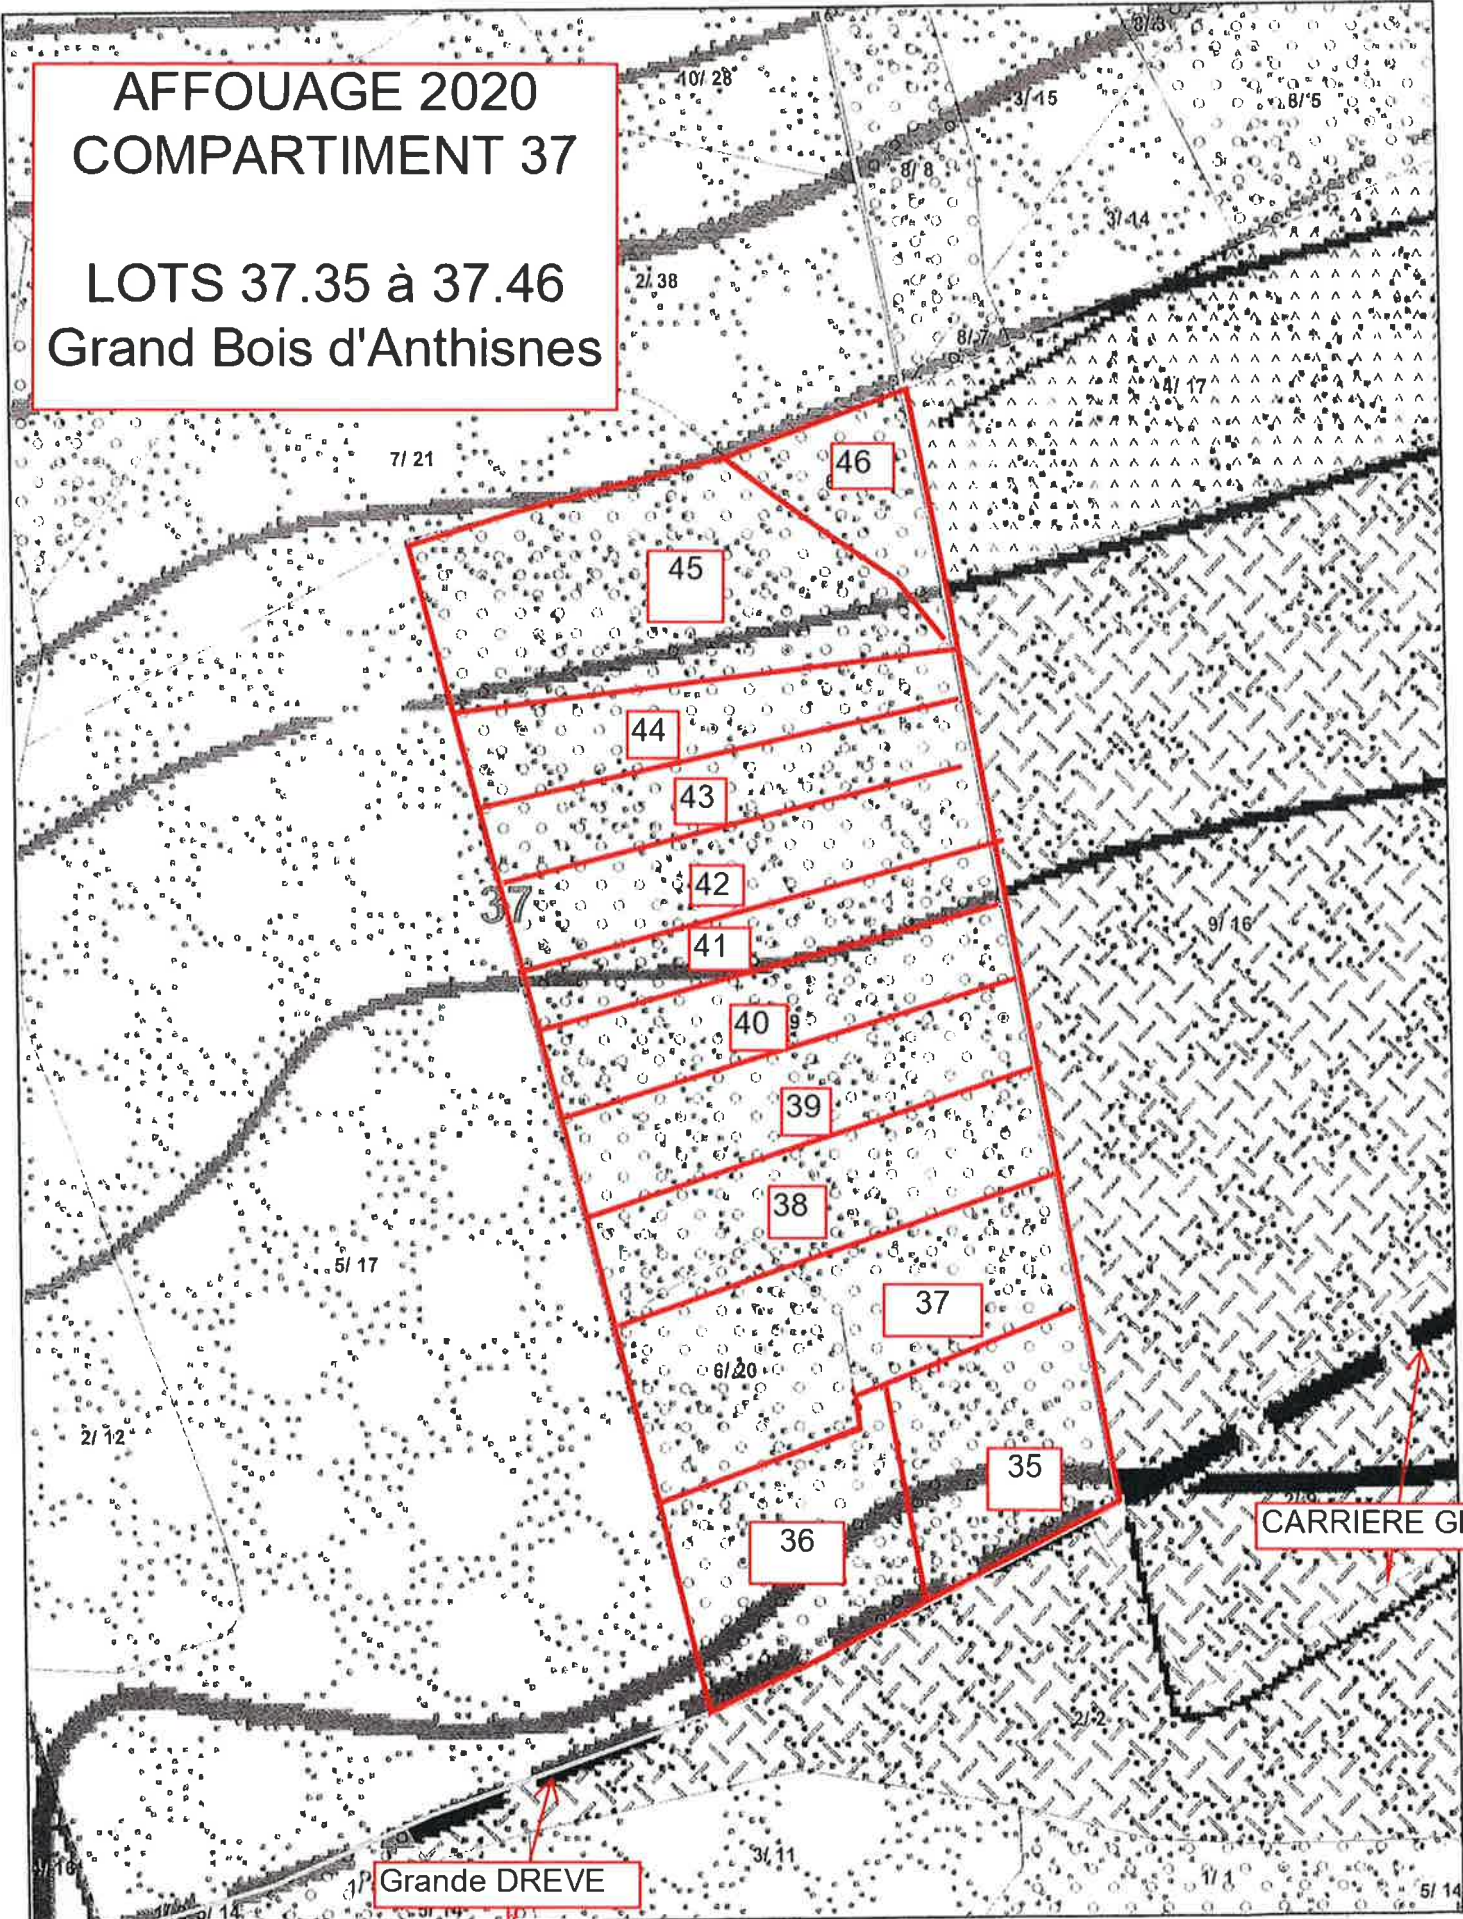

# AFFOUAGE 2020

## COMPARTIMENT 10

### LOTS 10.107 à 10.112

**AFFOUAGE 2020**  
**COMPARTIMENT 37**  
**LOTS 37.35 à 37.46**  
**Grand Bois d'Anthignes**

CARRIERE GB

Grande DREVE

1:900