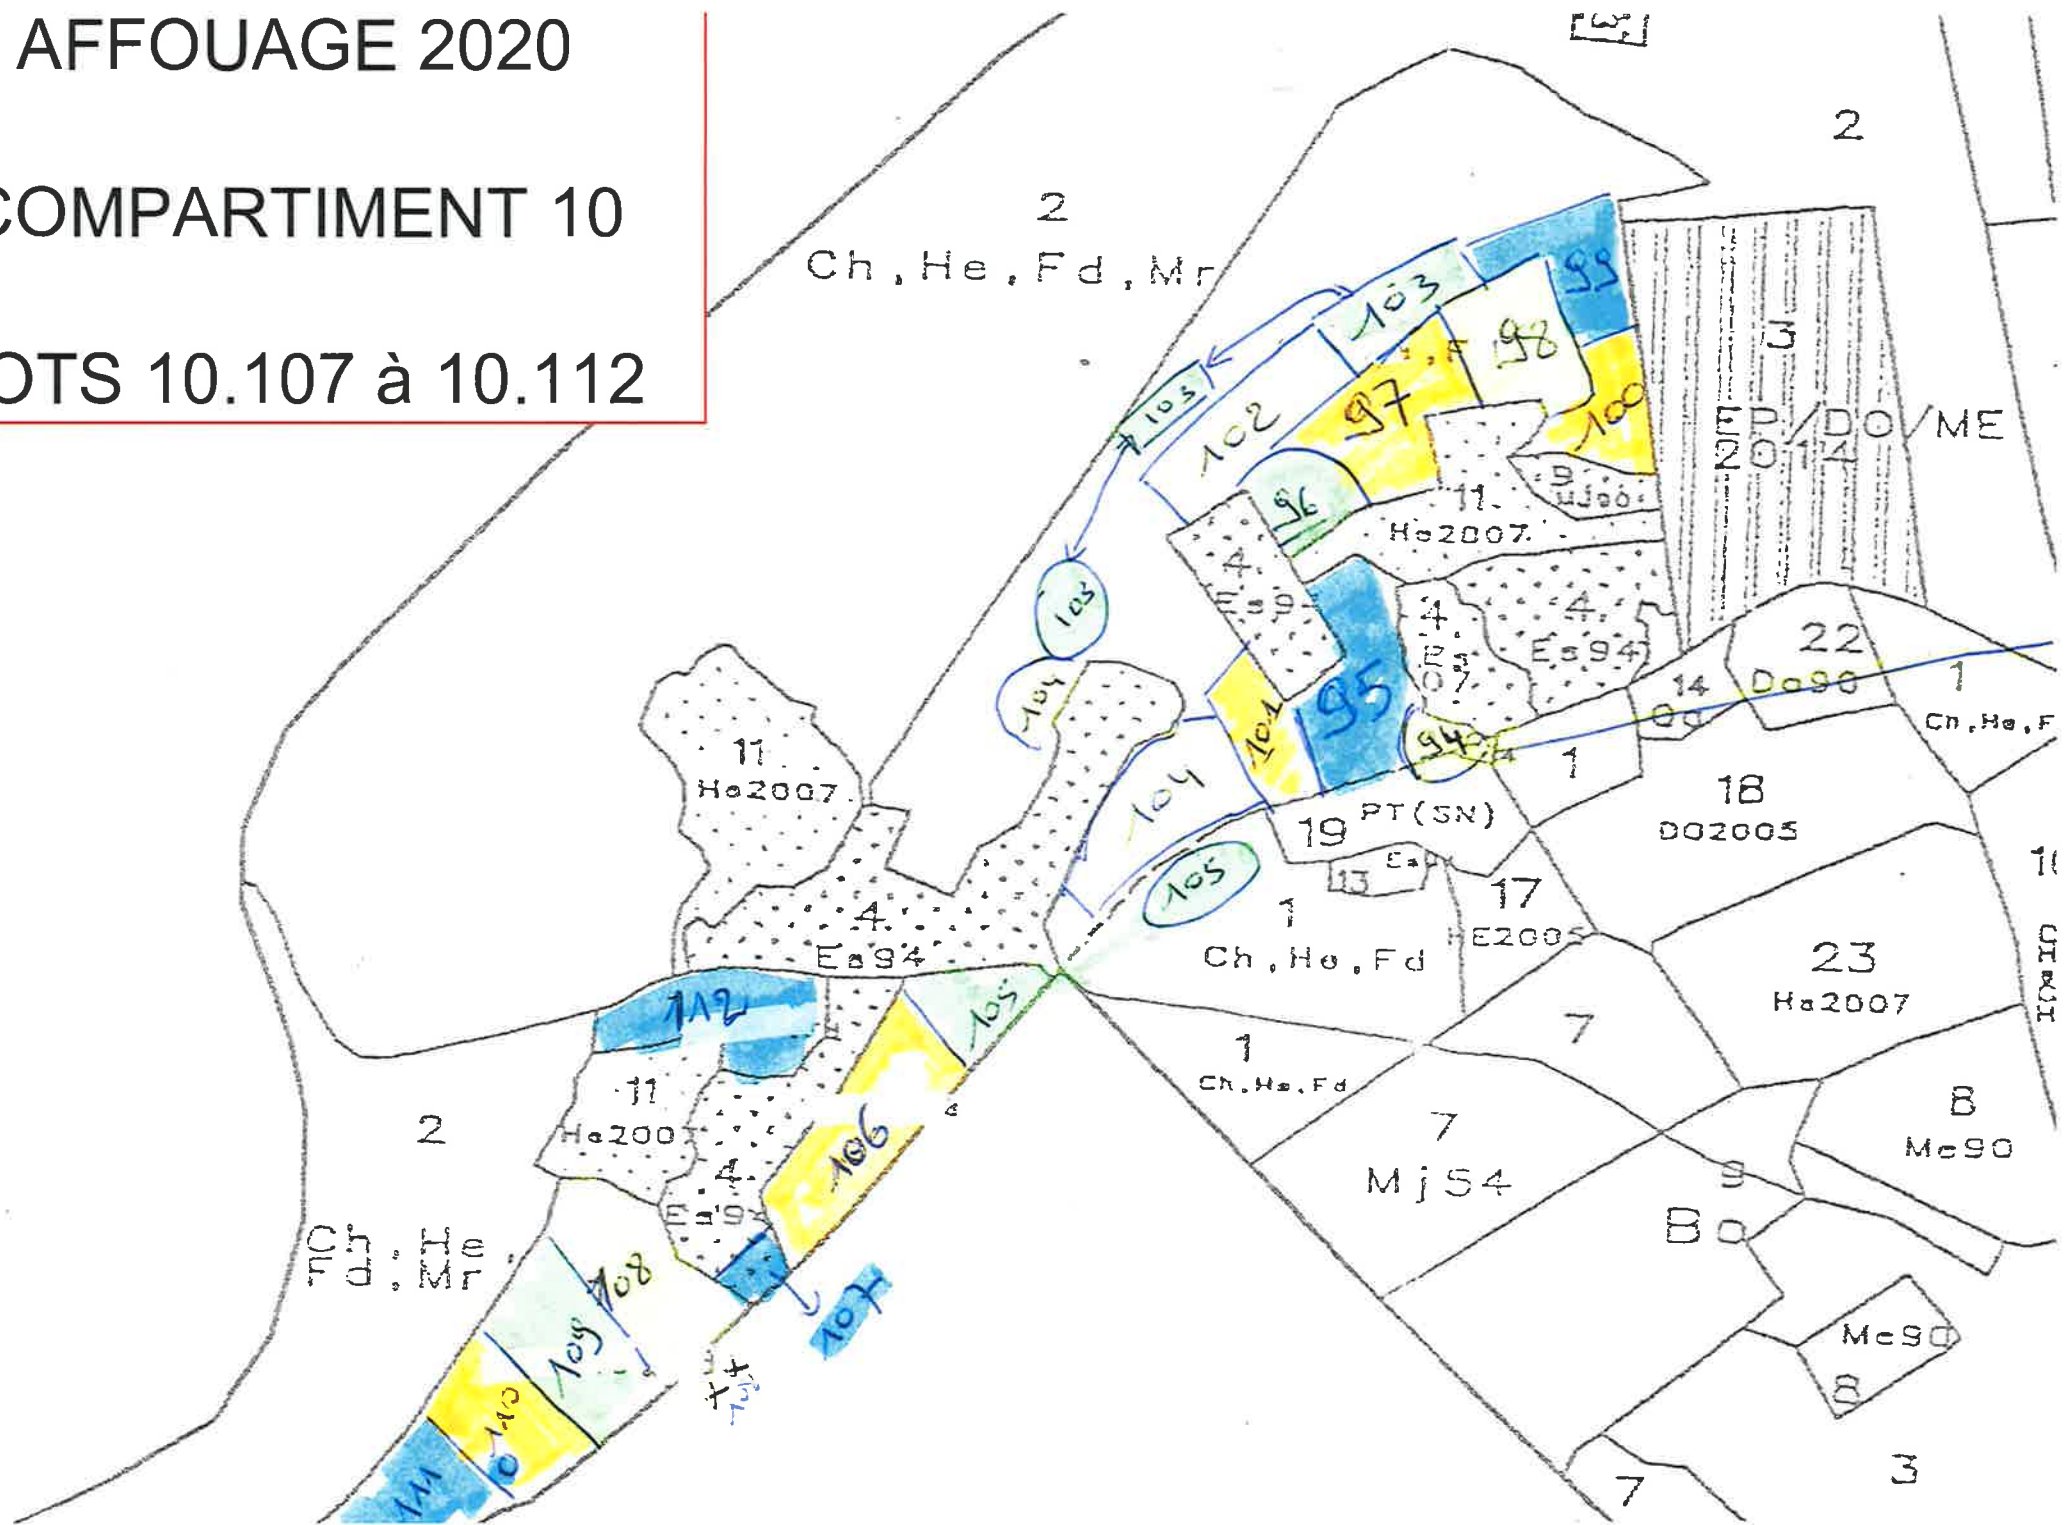

Triage d'Anthisnes  
Compartmentes

Echelle 1/15000  
IMPRIME le 11.03.15  
101 Institut géographique national - IGN

# AFFOUAGE 2020

## COMPARTIMENT 10

### LOTS 10.107 à 10.112

**AFFOUAGE 2020**  
**COMPARTIMENT 37**  
**LOTS 37.35 à 37.46**  
**Grand Bois d'Anthignes**

CARRIERE GB

Grande DREVE

1:900